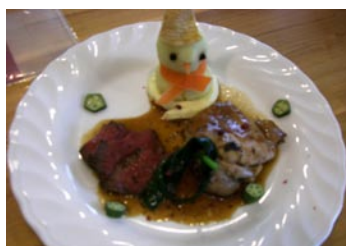

明けましておめでとうございませう。2010年もよろしくお願いたします。

活動報告

子どもクラブ活動報告

オリジナルハンモックが完成

十一月は琵琶瀬の沢尾さんを講師に招き、漁師の技を色々教えて頂きました。漁で使う網を直す要領でハンモックを編み、三時間かけてようやく完成。自分で作ったハンモックに乗り、楽しそうな子供達でした。

クリスマスクラフトづくり

十二月はキャンドルアレンジを、茶内の福沢さんに教えていただきました。木の葉やろうそくなどを鉢に飾り、可愛く完成しました。

健康体操を開催

座ってできる健康体操を、午前午後、二回に分かれて開催しました。

講師は大阪の田村美穂さん。腰痛や肩こりの原因を分かりやすく教えて頂きながら、日々実践できる簡単な体操を教えてくださいました。

おいしいワンデイ

八人のワンデイ・シェフランチの日

毎年恒例の十二月のワンデイ・シェフイベント。今年は八人のシェフが腕を振るうコース料理でした。前菜から始まり、メイン、デザートまで、シェフ自慢の限定五十食は全て完売しました。お越し頂きありがとうございました。